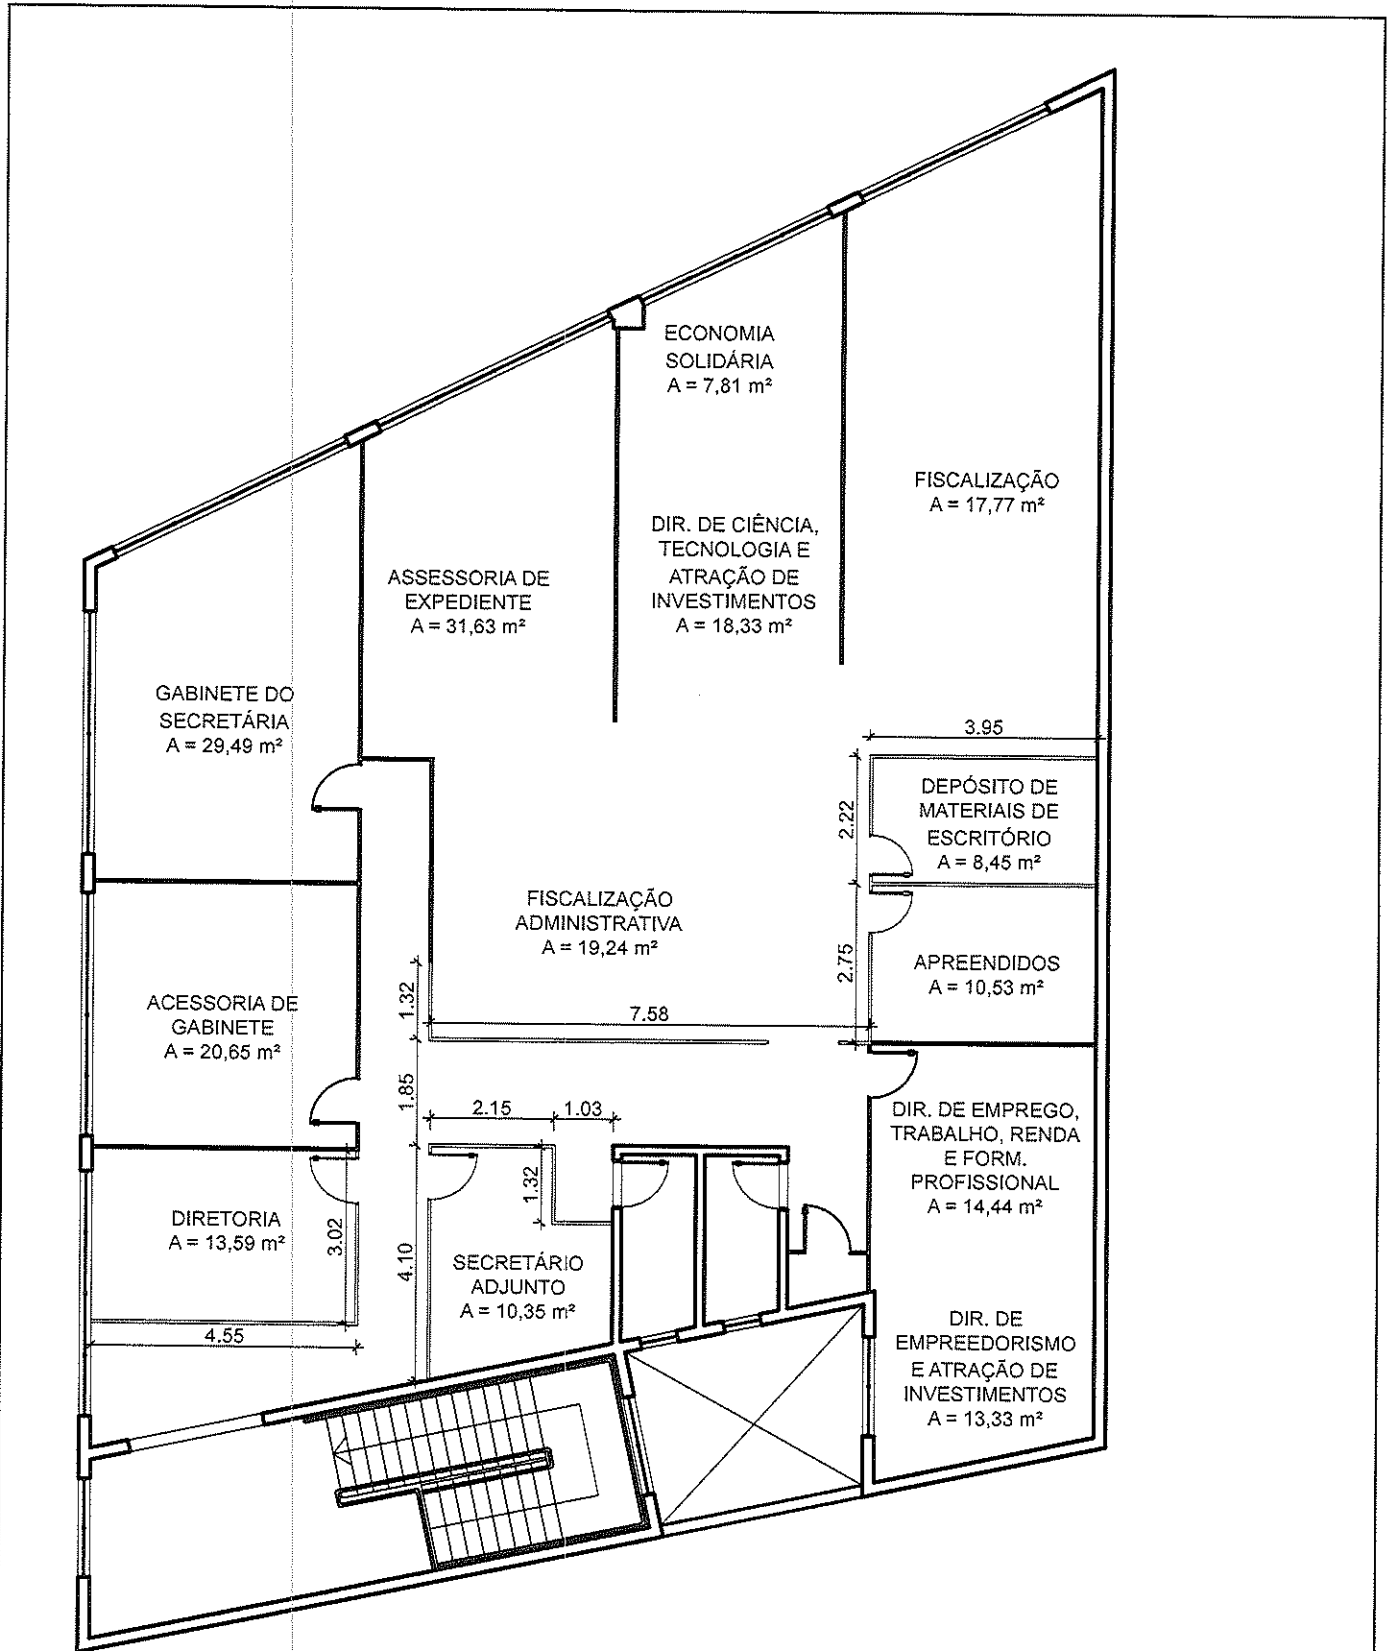

LEGENDA:

	DIVISÓRIAS A PERMANECER
	DIVISÓRIAS A CONSTRUIR
	DIVISÓRIAS A DEMOLIR

SMDE
Rua Dr. Barcellos, 939, Centro - Canoas
PROJETO:
Layout 2º Andar - CONSTRUÇÃO

DATA:
05/01/2021

ESCALA:
1:125

PRANCHA:
008