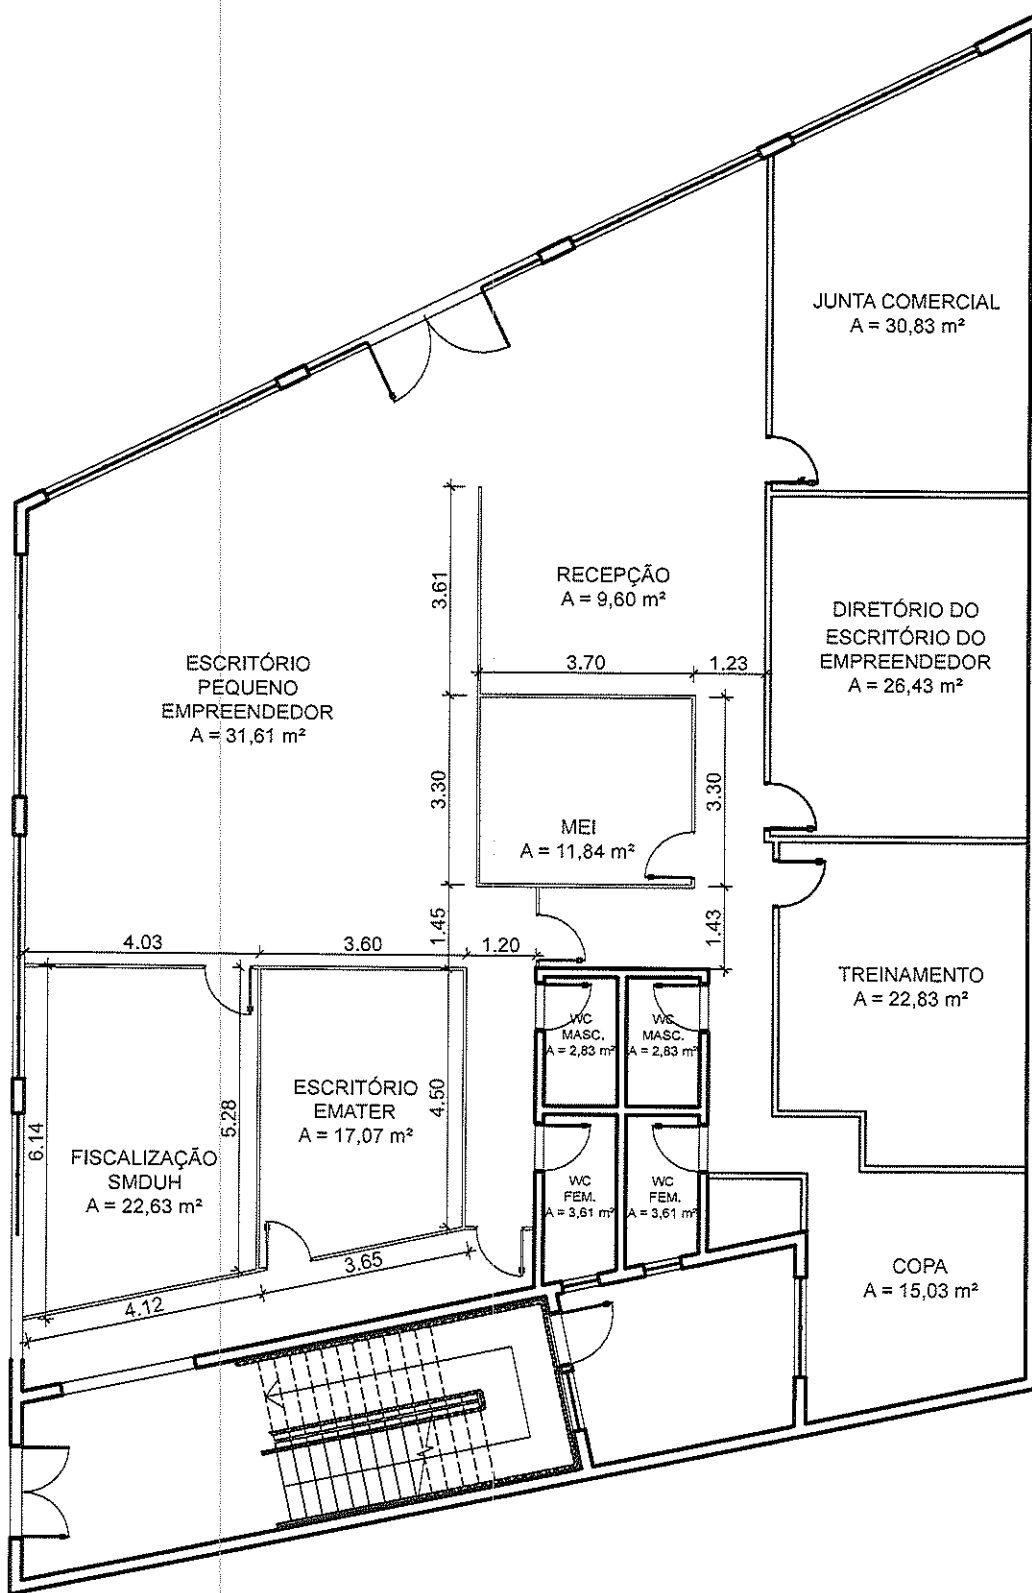

LEGENDA:

	DIVISÓRIAS A PERMANECER
	DIVISÓRIAS A CONSTRUIR
	DIVISÓRIAS A DEMOLIR

SMDE
 Rua Dr. Barcellos, 939, Centro - Canoas
 PROJETO:
 Layout 1º Andar - DEMOLIÇÃO

DATA:
 05/01/2021

ESCALA:
 1:125

PRANCHA:
 005

LEGENDA:

-  DIVISÓRIAS A PERMANECER
-  DIVISÓRIAS A CONSTRUIR
-  DIVISÓRIAS A DEMOLIR

**PREFEITURA DE
CANOAS**

SMDE

Rua Dr. Barcellos, 939, Centro - Canoas

PROJETO:

Layout 1º Andar - CONSTRUÇÃO

DATA:

SMDE

Rua Dr. Barcellos, 939, Centro - Canoas

PROJETO:

Layout 2º Andar - DEMOLIÇÃO

DATA:

05/01/2021

ESCALA:

1:125

PRANCHA:

007

LEGENDA:

	DIVISÓRIAS A PERMANECER
	DIVISÓRIAS A CONSTRUIR
	DIVISÓRIAS A DEMOLIR

SMDE
 Rua Dr. Barcellos, 939, Centro - Canoas
 PROJETO:
Layout 2º Andar - CONSTRUÇÃO

DATA:
05/01/2021

ESCALA:
1:125